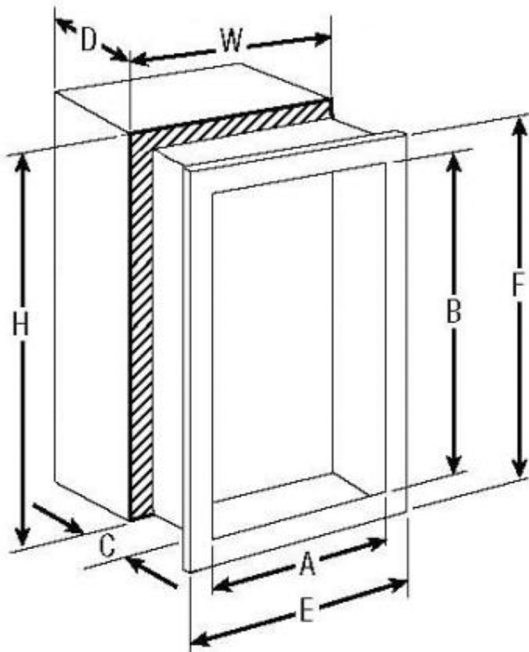

FX2 -SEMI-RECESSED ALUMINUM ROLLED EDGE SUBMITTAL : DIMENSIONS

DOOR SERIES #	Tub I.D.			Frame O.D.		Wall Opening		
	A	B	C	E	F	W	H	D
6027	24	30	6	27 3/8	33 3/8	25	31	4 1/4
6127	24	30	8	27 3/8	33 3/8	25	31	6 1/4
6227	24	34 3/4	6	27 3/8	38 1/8	25	35 3/4	4 1/4
6427	24	34 3/4	8	27 3/8	38 1/8	25	35 3/4	6 1/4
6627	24	38 3/4	8	27 3/8	42 1/8	25	39 3/4	6 11/16
6327	30	30	8	33 3/8	33 3/8	31	31	6 1/4
6527	32 3/4	34 3/4	8	36 1/8	38 1/8	33 3/4	35 3/4	6 1/4
7227	32 3/4	38 3/4	8	36 1/8	42 1/8	33 3/4	39 3/4	6 1/4